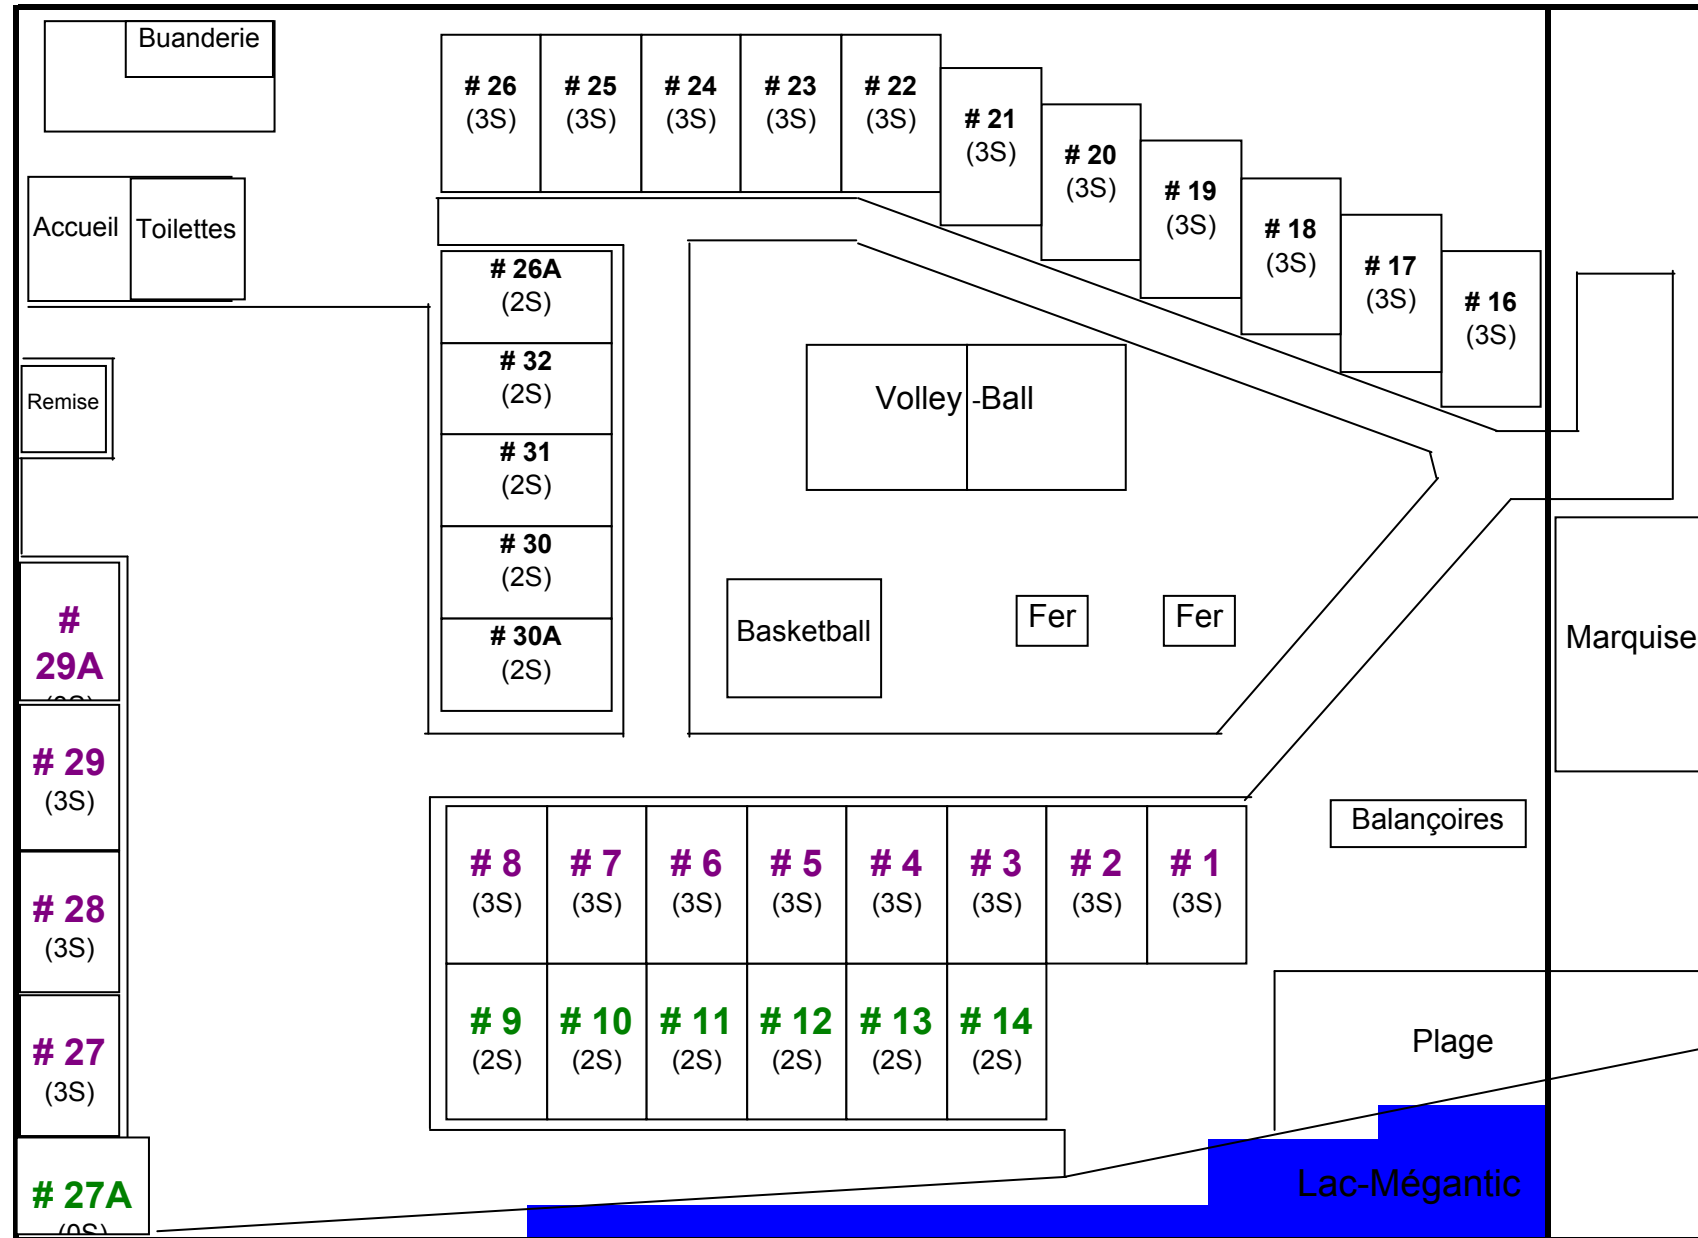

CAMPING MUNICIPAL DE PIOPOLIS

Légende: 0S = 0 service
 2S = 2 services = eau et électricité
 3S = 3 services = eau, égoût et électricité

Légende:

27: réservés aux petits équipements (tentes, mini fourgonnettes...)
 # 8: réservés aux équipements moyens (moins de 9,15 m ou 30 pieds)